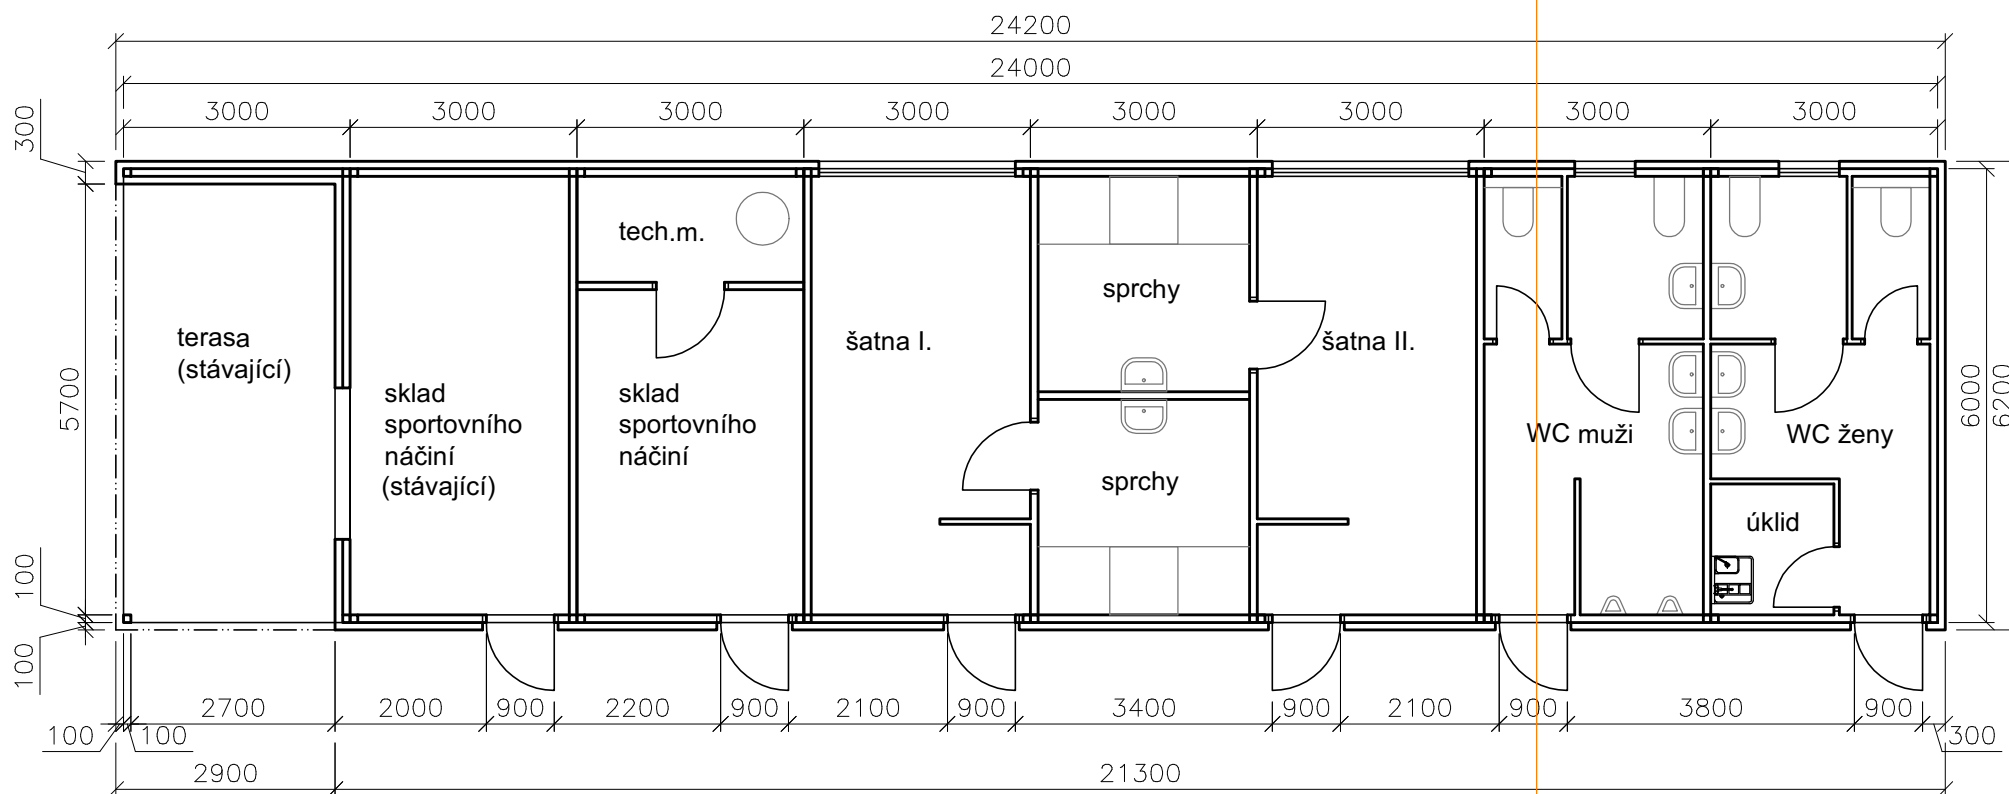

ČELNÍ POHLED

BOČNÍ POHLED

ZÁDNÍ POHLED

ŘEZ PŘÍČNÝ

BOČNÍ POHLED

PŮDORYS

INVESTOR: Město Černošice, Riegrova 1209, 252 28 Černošice, IČO 00241121				PROJEKTANT: <b>SPORTOVNÍ PROJEKTY</b> SPOL.S R.O. SOKOLOVSKÁ 87/86 PRAHA 8 IČO: 27 06 06 59	
PROJEKTANT ČÁSTI	VYPRACOVAL	KONTROLA	HIP		
ING.ARCH. M.KABRIEL	ING.ARCH. M.KABRIEL	ING.ARCH. V.DROBNÝ	ING.ARCH. V.DROBNÝ		
AKCE <b>Sportovní areál u ZŠ Černošice</b>				DOKUMENTACE	DSP+DPS
SO-06 OSAZENÍ A DODÁVKA BUNĚK – ROZŠÍŘENÍ				MĚŘÍTKO	1:100
OBSAH PŘÍLOHY PŮDORYS, ŘEZ, POHLEDY				DATUM	05/2017
				ČÍSLO KOPIE	ČÍSLO PŘÍLOHY
					02
DOKUMENTACI LZE UŽÍVAT POUZE VE SMYSLU PŘÍSLUŠNÉ SMLOUVY O DÍLO. VÝKRES, ČI JEHO ČÁST, MŮŽE BÝT KOPIROVÁN NEBO JINÝM ZPŮSOBEM ROZŠÍŘOVÁN POUZE PO PŘEDCHOZÍM SOUHLASU					