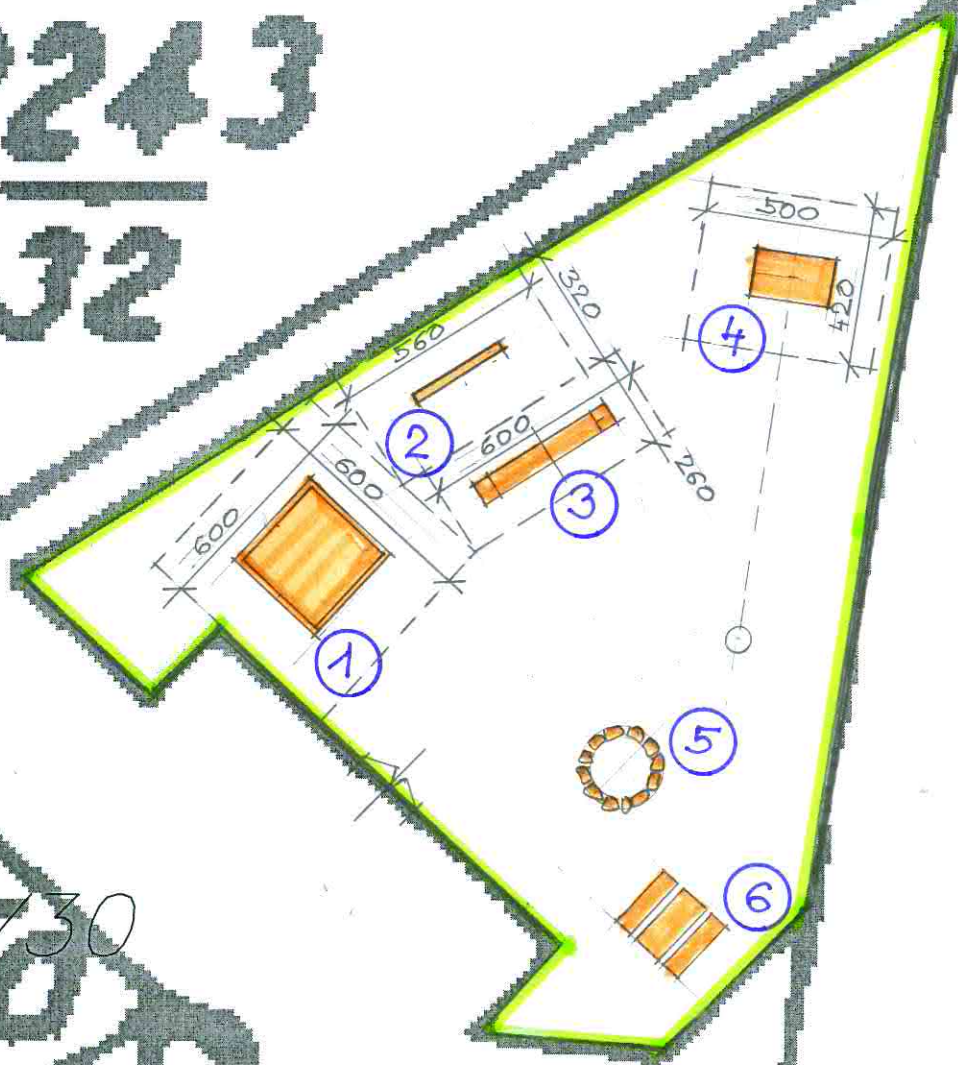

č.p. 1274
2243/11

2250/1

3/32

2243
32

M=1:200

PRVKY DĚTSKÉHO HRISTĚ

- ① PÍSKOVIŠTĚ S PLACHTOU 300x300 CM
- ② TABULE ČARÁLKA 16x260 CM
- ③ HOUPAČKA KLÁDOVKA 60x390 CM
- ④ FOTBÁLOVÁ BRANKA 200x120 CM
- ⑤ OHNIŠTĚ
- ⑥ STŮL + LAVIČKY

--- OCHRANNÁ ZÓNA

— HRANICE POZEMKU HRISTĚ

2243/30

285

2243/28

p. 1284

243/8

č.p. 1283