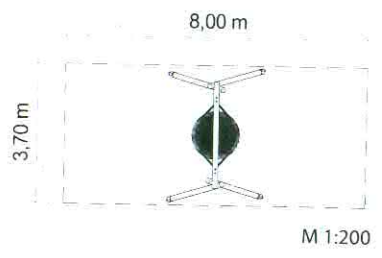

① HOUPAČKA PTACÍ HNĚDO

② TRAMPOLÍNA

--- OCHRANOVÁ ZÓNA
 ——— HRANICE POZEHKU HRISTĚ
 MĚŘÍTKO 1:500